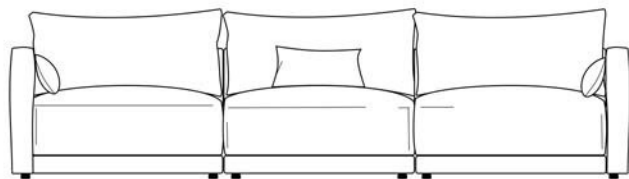

В каталозі представлений весь асортимент виробів:

- дивани
- ліжка
- пуфи та крісла.»

- Яна Білик, співзасновниця

Дивани:

Rose.....	2-3
Corner sofa Rose A.....	4-5
Corner sofa Rose.....	6-7
Avanti.....	8-9
Corner sofa Avanti.....	10-11
Avanti modular.....	12-13
Corner sofa Navis.....	14-15
Corner sofa Navis 1a.....	16-17
Navis 2.....	18-19
Navis 3.....	20-21
Navis 5.....	22-23
Navis 9.....	24-25
Corner sofa Dolci.....	26-27
Dolci.....	28-29
Corner sofa Cliff.....	30-31
Cliff.....	32-33
Monte.....	34-35
Corner sofa Monte.....	36-37
Pater.....	38-39
Corner sofa Pater.....	40-41
Teos.....	42-43
Etna A.....	44-45
Etna.....	46-47
Corner sofa Etna.....	48-49

Ліжка:

Meadow.....	50-51
Bellini.....	52-53
Fancy.....	54-55
Fermino.....	56-57
Pure.....	58-59
Clarie.....	60-61
Vittoria.....	62-63
Levis Prime.....	64-65
Cliff.....	66-67
Stefano.....	68-69
Dora.....	70-71

Крісла і пуфи:

Armchair Avanti.....	68-69
Armchair Cliff.....	70-71
Armchair Rose.....	72-73
Armchair and pouf Navis.....	74-75

sofa
ROSE

sofa
ROSE

460

800

3270

970